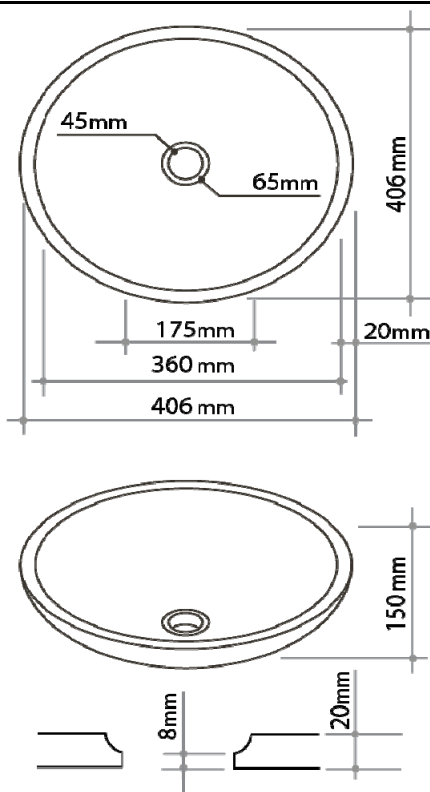

BATI ORIENT IMPORT

SANITAIRE

REFERENCE COMMERCIALE

MABE12

DESIGNATION

Bol à poser marbre antic beige 40,6x15 cm

CARACTERISTIQUES

DIMENSION DE LA VASQUE

40,6 X 15 cm

POIDS

12 KG

NATURE

MARBRE antic beige.

SCHEMA TECHNIQUE

OBSERVATIONS

Utilisation avec vidage standrad aveugle, bien respecter les conseils de mis en oeuvre se trouvant dans le catalogue. Un traitement au BO Protect ou Protect Plus est obligatoire avant la première utilisation. Ne peut être nettoyée avec des produits acide. Bloc de marbre taillé à la main, artisanalement, pouvant être sujet à de minimes variations dimensionnelles.